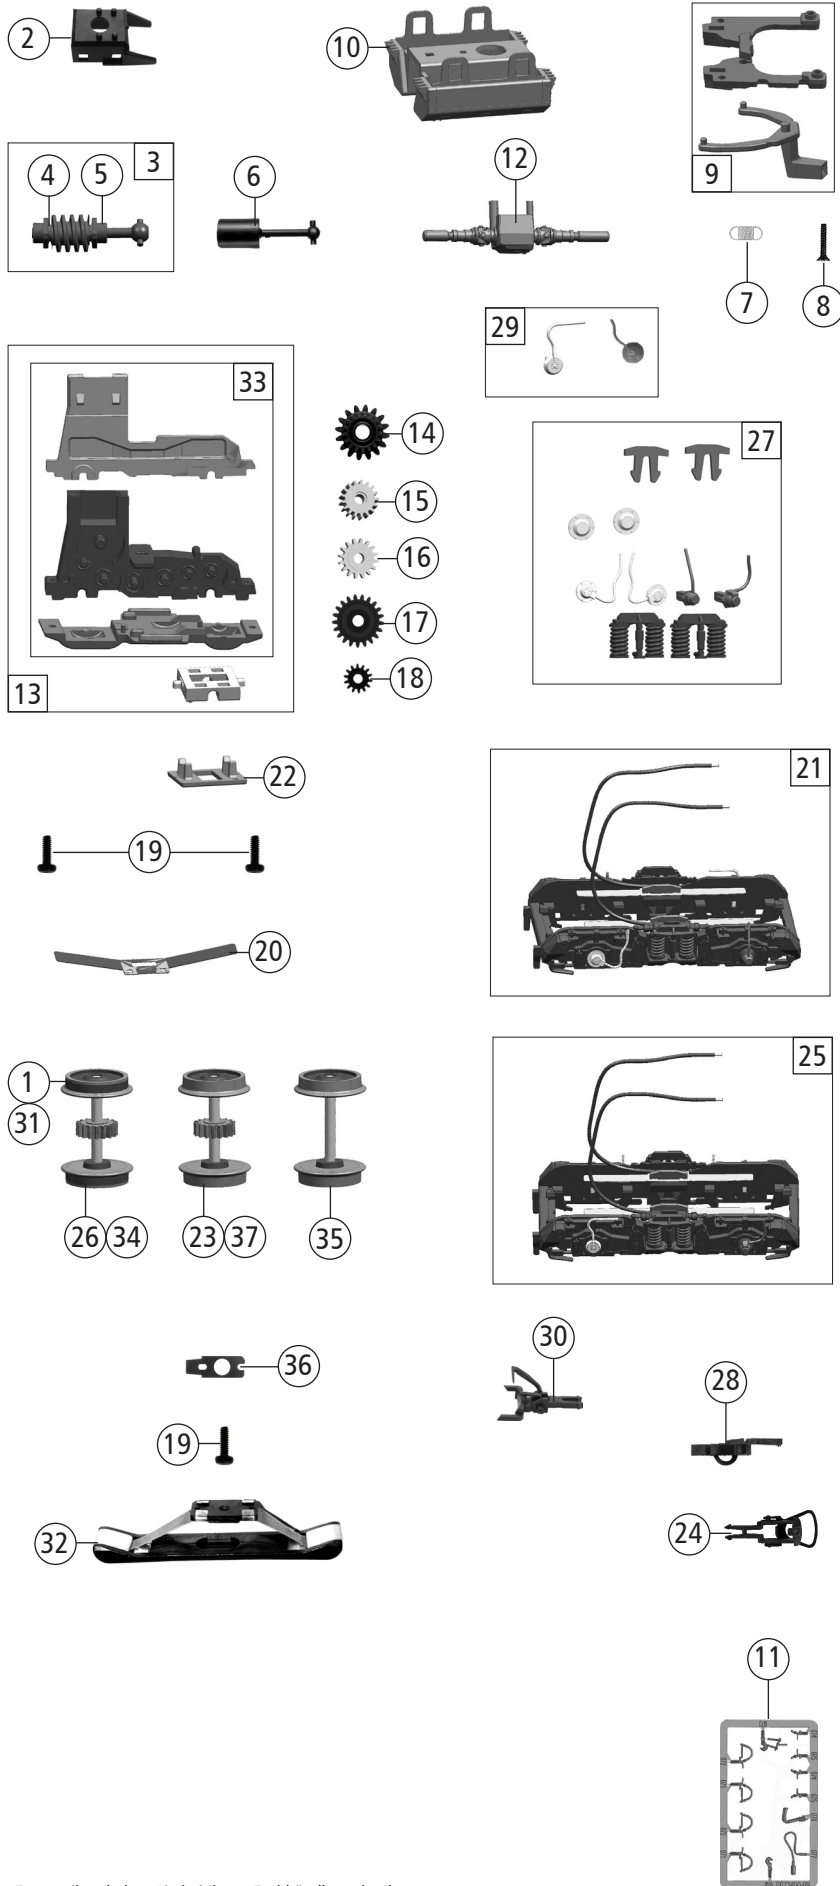

Pos. Nr. Pos.no.	Beschreibung Description	Art.-Nr. Art.no.	Preisgruppe Price bracket
72181	DB BR 215	=	
72182		=	🔊
78182		~	🔊
1	Hafringsatz 10,3-12,8mm 10Stk. Set with traction ties 10pieces	40069	---
2	Schneckendeckel Worm cover	121285	4
3	Schneckensatz Worm set	113705	13
4	Beilagscheibe Washer	86108	3
5	Lager für Schneckenachse Bearing for worm axle	89749	6
6	Kardanwelle Cardan shaft	100260	4
7	Zugfeder Tension spring	86208	3
8	SK-Schraube M1,6x7 SK-Screw M1,6x7	116493	3
9	Deichsel u. Kulisse Drawbar a. backdrop	134575	7
10	Dieseltank Dieseltank	143716	6
11	TS - Bremserschläuche + Zughaken Part set of brake tubes & coupling hooks	139832	7
12	Kardanwellenatruppe Cardan shaft dummy	56451000	3
13	TS-Getriebe 4-tlg. Part set gear 4-parts	139718	15
14	Schneckenrad doppel Worm gear	86419	6
15	Zahnrad Z=17 schwarz Gear Z=17	106722	4
16	Zahnrad Z=16 Gear Z=16	109251	3
17	Zahnrad Z=21 G/M=0,4 Gear Z=21 G/M=0,4	86414	3
18	Zahnrad Z=14 Gear Z=14	111115	3
19	GF-Schraube M1,6x5 GF-Screw M1,6x5	115269	3
20	Radkontakt Wheelcontact	128448	5
21	Blende1 kpl. Bogie 1 ass.	142852	17
22	Achslagerdeckel Axle box cover	128432	5
23	Radsatz m. Zahnrad o. Hafring Wheelset w. gear without traction tyre	128433	11
24	Standardkupplung Standard coupling	89246	6
25	Blende 2 kpl. Bogie 2 ass.	142853	17
26	Radsatz m. Zahnrad m. Hafring Wheelset w. gear w. traction tyre	128435	12
27	TS-Blendensteckteile Part set bogie	19424002	7
28	Kurzkupplung Short coupling	115550	6
29	Achslager-satz Axle bearing	53491900	18
30	Universalkupplung Universal coupling	89282	6
AC - Wechselstrom			
31	Hafringsatz 10,3-12,4mm 10Stk. Set with traction ties 10pieces	40074	---
32	Schleifer 42mm Slider	86030	14
33	Getriebesatz 3ltg. Part set gear 3-parts	128450	13
34	Radsatz m. 2Hafringe m. Zahnrad AC Wheelset w. 2traction ties w. gear	128451	12
35	Radsatz o. Zahnrad o. Hafring Wheelset without gear w/o traction tyre	112685	10
36	Schleiferauflagekontakt Slider contact	115560	5
37	Radsatz m. Zahnrad o. Hafring AC Wheelset w. gear without traction tyre	128452	11

Ersatzteile erhalten Sie bei Ihrem Fachhändler, oder Ihrer Landesvertretung:
You can order your Replacement Parts at your local dealer, your country representative: